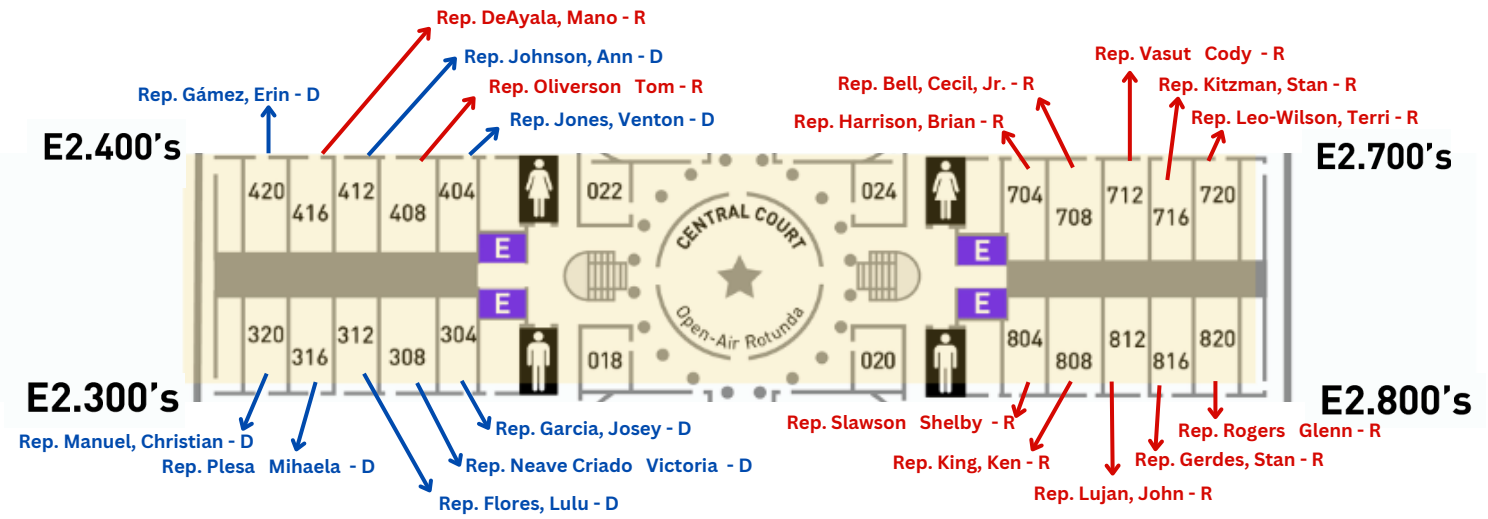

CAPITOL EXTENSION

E1 & E2 are below Capitol in the underground Extension.

- E1 Gift Shop • Capitol Grill • Auditorium • Baby Care Room • ATM/Vending
- E2 Legislative Conference Center • Family Restrooms

Basement

EXTENSION FIRST FLOOR (E1)

EXTENSION SECOND FLOOR (E2)

E1 - EXTENSION

First Floor

E2 - EXTENSION

Second Floor

HOUSE SITTING MAP

Find your Representative on the House Floor

ROSENTHAL 149	HAYES 148	HINOJOSA 138	TALARICO 128	BUCY 118	M. GONZÁLEZ 108	MOODY 98	GATES 76	KLICK 66	CANALES 56	HUNTER 46	R. LOPEZ 36	MARTINEZFRISCHER 26
ANCHIA 147	ORTEGA 137	TURNER 146	J.E. JOHNSON 127	HOWARD 117	FLORES 107	MEZA 97	CAIN 75	VASUT 65	J. GONZÁLEZ 55	MANUEL 45	BUMGARDNER 35	HERRERO 25
COLE 145	HERNANDEZ 135	LONGORIA 144	BERNAL 126	VO 116	SCHATZLINE 106	SLATON 96	C.J. HARRIS 74	BUCKLEY 64	COLLIER 54	SHERMAN 44	SMITH 34	WALLE 24
GÁMEZ 143	A. JOHNSON 133	PLESA 142	K. KING 125	DUTTON 115	DORAZIO 105	ORR 95	GERDES 73	LUJAN 63	BURNS 53	VANDEAVER 43	SCHOFIELD 33	OLIVERSON 23
HULL 141	SLAWSON 131	FRAZIER 123	KUEMPEL 124	DEAYALA 114	ISAAC 104	J. LOPEZ 94	KITZMAN 72	CORTEZ 62	MURR 52	LANDGRAF 42	GOLDMAN 32	BONNEN 22
JETTON 140	ROGERS 130	C. MORALES 122	FRAZIER 123	BRYANT 113	BOWERS 103	MORALES SHAW 93	ORDAZ 71	E. MORALES 61	HOLLAND 51	MEYER 41	BURROWS 31	LEACH 21
CAMPOS 139	GARCIA 129	CRADDICK 121	CUERVO 120	KACAL 112	ALLEN 102	GERRARD-HARRIS 92	TEPPER 70	SPILLER 60	PATTERSON 50	SHAHEEN 40	METCALF 30	SCHAEFER 20
JETTON 140	ROGERS 130	CRADDICK 121	PRICE 111	FRANK 110	BAILES 101	MARTINEZ 91	E. THOMPSON 69	PAUL 59	TOTH 49	WILSON 39	HEFNER 29	C. BELL 19
CAMPOS 139	GARCIA 129	COOK 119	CAPRIGLIONE 120	NOBLE 109	LALANI 100	PEREZ 90	J.D. JOHNSON 88	BHOJANI 58	THIERRY 48	HARRISON 38	SWANSON 28	TINDERHOLT 18
REYNOLDS 84	DAVIS 88	GOODWIN 82	LOZANO 99	ZWIENER 86	LEO-WILSON 99	LOZANO 89	S. THOMPSON 67	ANDERSON 57	ROMERO 47	NEAVE CRADDO 37	BUTTON 27	K. BELL 17